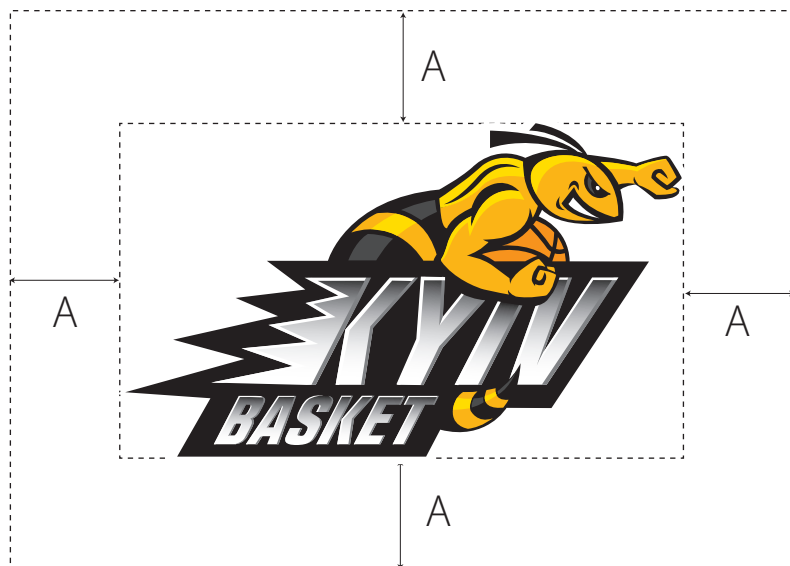

ФІРМОВІ КОЛЬОРИ

Фірмовими кольорами емблеми БК «КиївБаскет» є білий, світло-жовтий, золотисто-жовтий, світло-оранжевий, світло-сірий, темно-сірий та чорний. При роботі з неполіграфічними матеріалами, підбирається колір, візуально близький до вказаних зразків.

ФІРМОВІ ШРИФТИ

Фірмовий шрифт є невід'ємним елементом фірмової ідентифікації.
Основний фірмовий шрифт Myriad Pro.

Межі зони

Мінімальний розмір емблеми

Мінімальний розмір монохромної емблеми

МЕЖІ ЗОНИ ТА МАСШТАБУВАННЯ ЕМБЛЕМИ