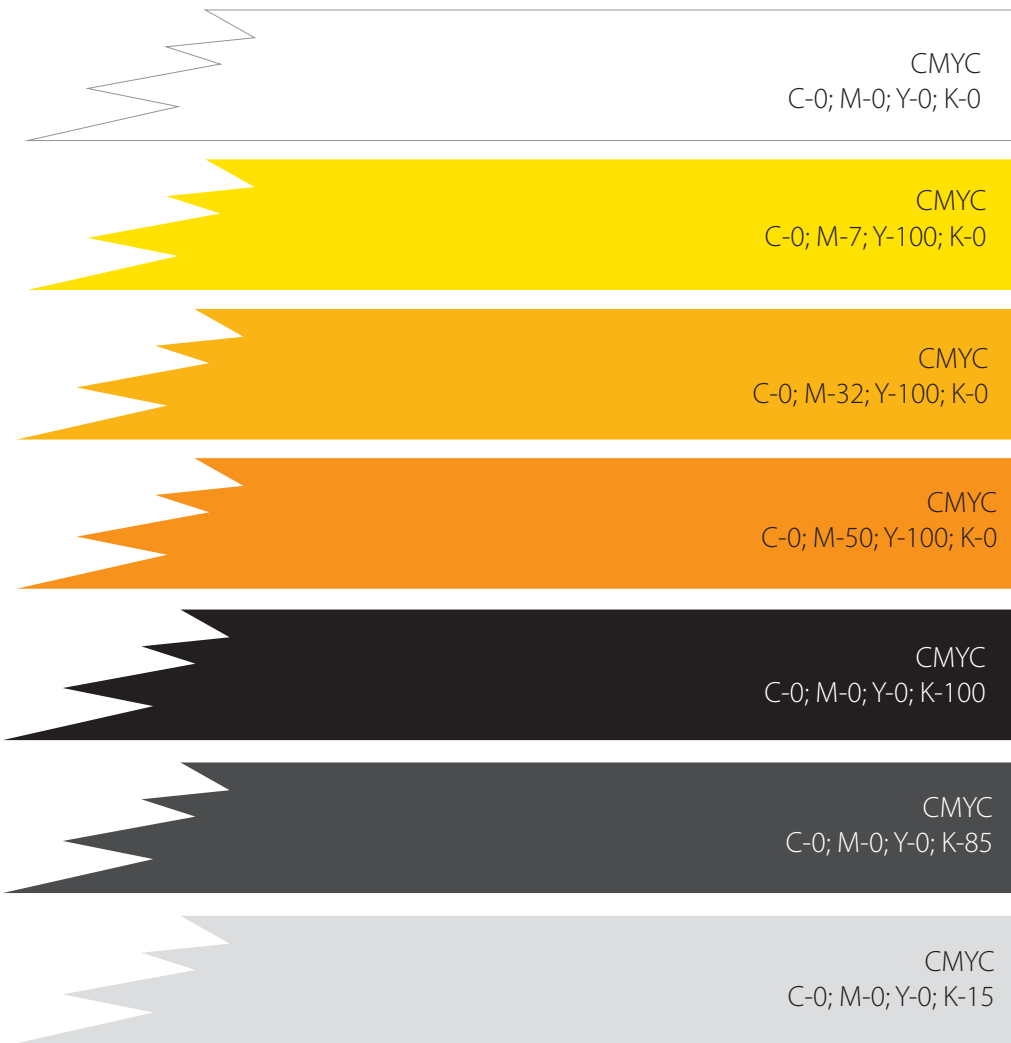

EMBLEMA/Emblema.eps

МОНОХРОМНИЙ ВАРІАНТ ЕМБЛЕМИ

У випадках, коли неможливо відтворити фірмові кольори, застосовується монохромний варіант емблеми.
Наприклад, при друку в монохромних виданнях.

EMBLEMA/Emblema_mono.eps

ORACAL(641)

СПРОЩЕНИЙ КОЛЬОРОВИЙ ВАРІАНТ ЕМБЛЕМИ

У ВИПАДКАХ, КОЛИ НЕМОЖЛИВО ВІДТВОРИТИ ГРАДІЄНТ, застосовується спрощений кольоровий варіант емблеми. Наприклад, при виготовленні з плівки ORACAL або трафаретному друці. При роботі з неполіграфічними матеріалами, підбирається колір, візуально близький до вказаних зразків.

EMBLEMA/Emblema_s.eps

Основний варіант

Спрощений варіант

Монохромний варіант

УКРАЇНОМОВНИЙ ВАРІАНТ ЕМБЛЕМИ

У випадках, коли недоречно використовувати англomовний варіант емблеми, застосовується українськомовний варіант емблеми.

EMBLEMA/Emblema_ukr.eps
EMBLEMA/Emblema_s_ukr.eps
EMBLEMA/Emblema_mono_ukr.eps

ВИДИ РОЗМІЩЕННЯ НА ФОНАХ

Основні фірмові фонові кольори білий, жовтий та чорний.

У рідкісних випадках допускається використання емблеми на фотозображенні, але попередньо обравши місце, де він буде найбільш виділятися на нейтральному тлі і йому не заважатимуть інші елементи фотозображення.